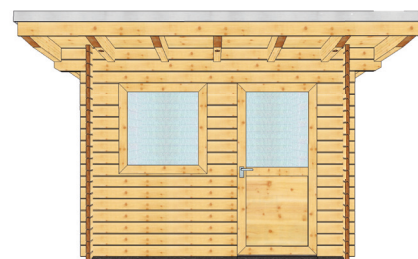

## GARTENHÄUSER | ABSTELLRÄUME

aus 45 mm Blockbohlen (nordische Fichte) als Pult- oder Satteldach

### Bausatz 1

- + 2,50 m x 2,50 m
- 1x Tür aus dreifach verleimten Hölzern, halb verglast (Isolierglas) oder mit Füllung aus 19 mm Dreischichtplatte

als Bausatz farblich unbehandelt

**inkl. 19% MwSt. 2650,-**

### Bausatz 2

- + 3,00 m x 2,50 m
- 1x Tür aus dreifach verleimten Hölzern, halb verglast (Isolierglas), alternativ mit Füllung aus 19 mm Dreischichtplatte
- 1x Dreh- Kippfenster 98 cm x 98 cm oder
- 1x Doppeltür, halb verglast (Isolierglas), alternativ mit Füllung aus 19 mm Dreischichtplatte

### Bausatz 3

- + 3,00 m x 3,00 m
- 1x Tür aus dreifach verleimten Hölzern, halb verglast (Isolierglas), alternativ mit Füllung aus 19 mm Dreischichtplatte
- 1x Dreh- Kippfenster 98 cm x 98 cm oder
- 1x Doppeltür, halb verglast (Isolierglas), alternativ mit Füllung aus 19 mm Dreischichtplatte